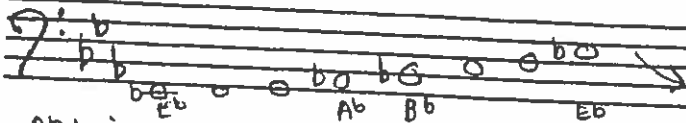

B^b C D E^b F G A^b B^b

E^b Major